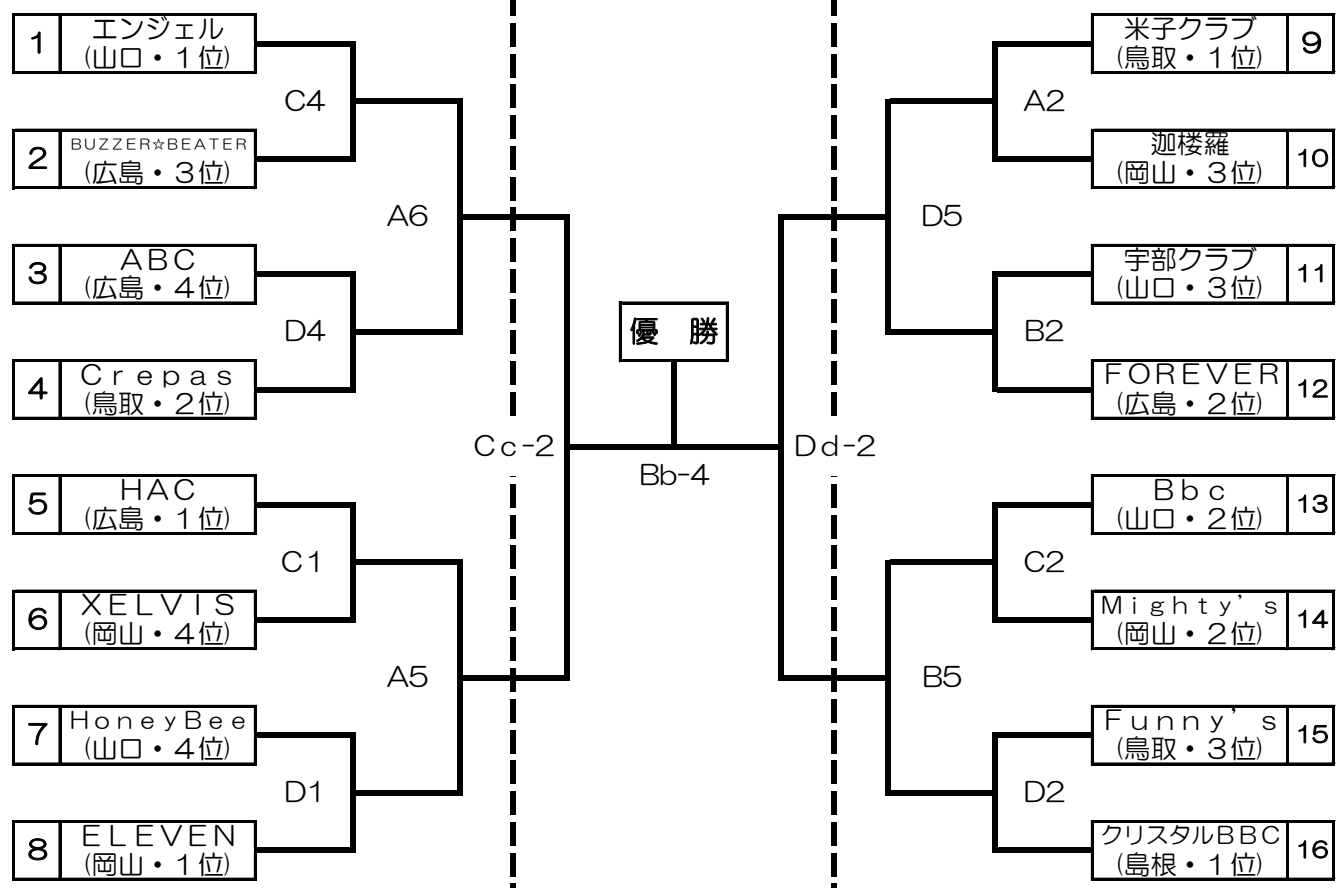

**第13回中国クラブバスケットボール優勝大会
兼第6回全日本クラブバスケットボール選抜大会**
中国地区予選会組合せ表【会場・キルビバレッヅ総合スポーツセンター(山口県周南市)】
男子組合せ

第1日目(土)
(平成29年7月8日)

第2日目(日)
(平成29年7月9日)

第1日目(土)
(平成29年7月8日)

【試合開始時間】

第1日目(7月8日(土))

1=10:00 2=11:30 3=13:00 4=14:30 5=16:00 6=17:30

第2日目(7月9日(日))

1= 9:30 2=11:00 3=12:30 4=14:00

**第13回中国クラブバスケットボール優勝大会
兼第6回全日本クラブバスケットボール選抜大会**
中国地区予選会組合せ表【会場・リビバレッジ 総合スポーツセンター(山口県周南市)】
女子組合せ

第1日目(土)
(平成29年7月8日)

第2日目(日)
(平成29年7月9日)

第1日目(土)
(平成29年7月8日)

【試合開始時間】

第1日目(7月8日(土))

1=10:00 2=11:30 3=13:00 4=14:30 5=16:00 6=17:30

第2日目(7月9日(日))

1= 9:30 2=11:00 3=12:30 4=14:00