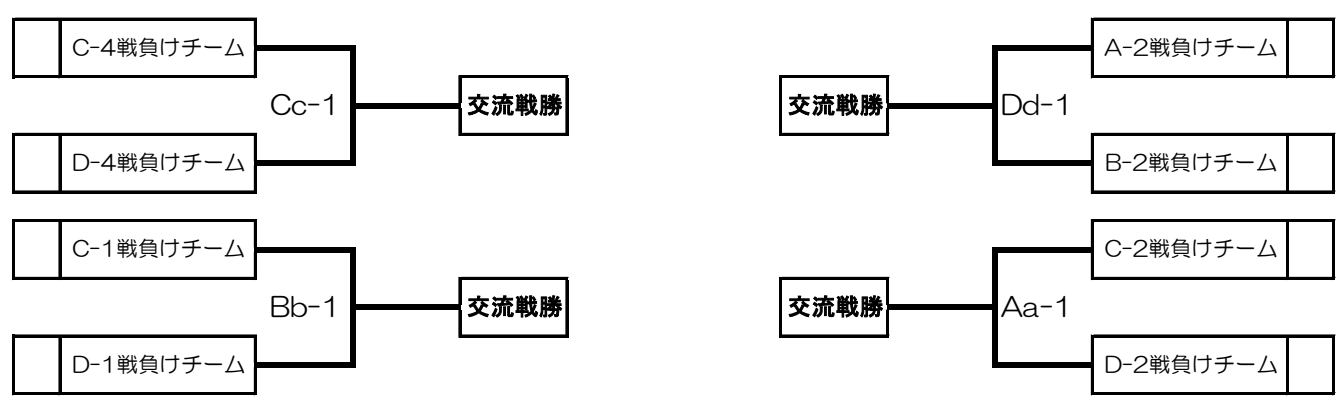

第2日目(7月9日(日))

1= 9:30 2=11:00 3=12:30 4=14:00

**第13回中国クラブバスケットボール優勝大会
兼第6回全日本クラブバスケットボール選抜大会**
中国地区予選会組合せ表【会場・リビバレッジ 総合スポーツセンター(山口県周南市)】
女子組合せ

第1日目(土)
(平成29年7月8日)

第2日目(日)
(平成29年7月9日)

第1日目(土)
(平成29年7月8日)

【試合開始時間】

第1日目(7月8日(土))

1=10:00 2=11:30 3=13:00 4=14:30 5=16:00 6=17:30

第2日目(7月9日(日))

1= 9:30 2=11:00 3=12:30 4=14:00