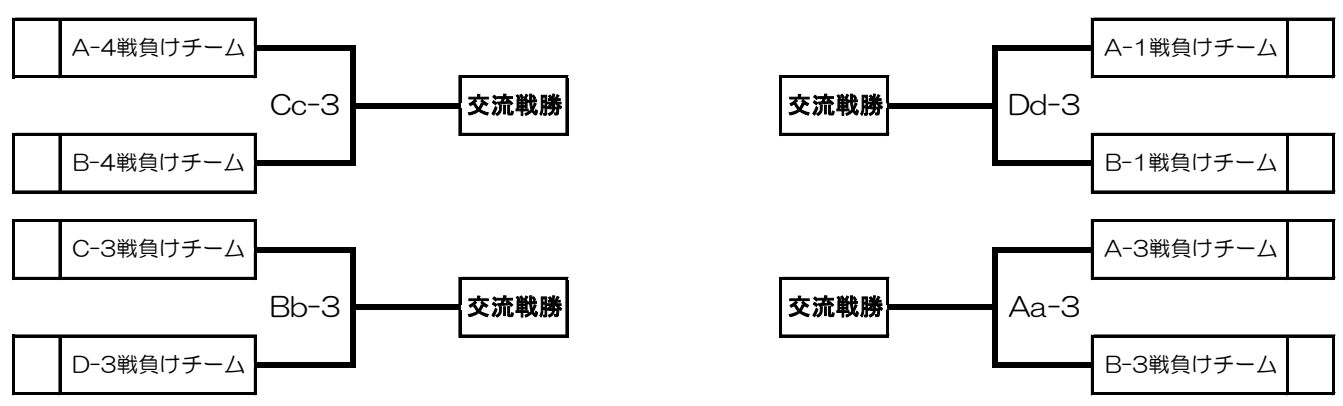

**第13回中国クラブバスケットボール優勝大会
兼第6回全日本クラブバスケットボール選抜大会**
中国地区予選会組合せ表【会場・キルビバレッヅ総合スポーツセンター(山口県周南市)】
男子組合せ

第1日目(土)
(平成29年7月8日)

第2日目(日)
(平成29年7月9日)

第1日目(土)
(平成29年7月8日)

【試合開始時間】

第1日目(7月8日(土))

1=10:00 2=11:30 3=13:00 4=14:30 5=16:00 6=17:30

第2日目(7月9日(日))

1= 9:30 2=11:00 3=12:30 4=14:00

**第13回中国クラブバスケットボール優勝大会
兼第6回全日本クラブバスケットボール選抜大会**
中国地区予選会組合せ表【会場・リビバレッジ 総合スポーツセンター(山口県周南市)】
女子組合せ

第1日目(土)
(平成29年7月8日)

第2日目(日)
(平成29年7月9日)

第1日目(土)
(平成29年7月8日)

【試合開始時間】

第1日目(7月8日(土))

1=10:00 2=11:30 3=13:00 4=14:30 5=16:00 6=17:30

第2日目(7月9日(日))

1= 9:30 2=11:00 3=12:30 4=14:00