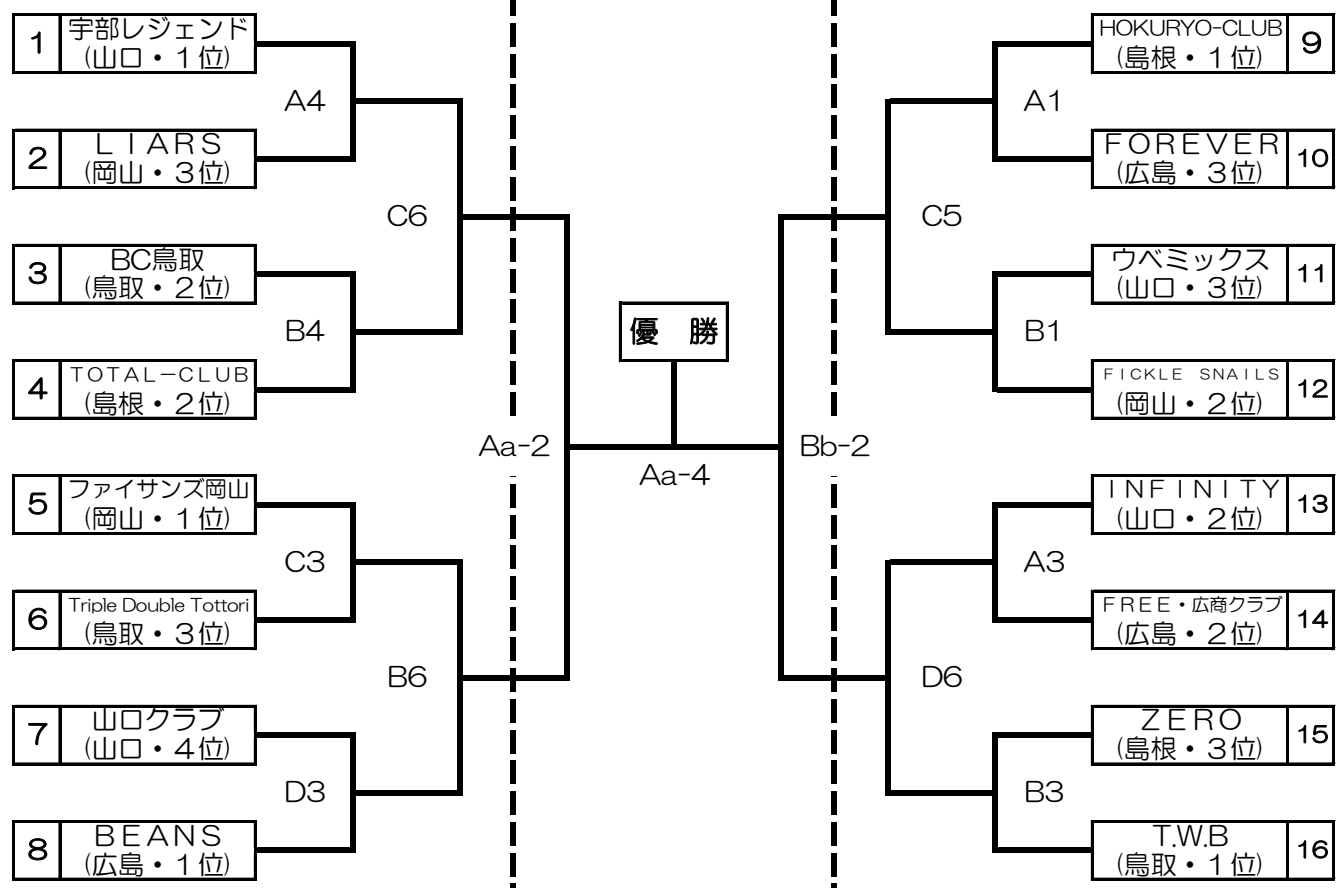

**第13回中国クラブバスケットボール優勝大会
兼第6回全日本クラブバスケットボール選抜大会**
中国地区予選会組合せ表【会場・キルビバレッヅ総合スポーツセンター(山口県周南市)】
男子組合せ

第1日目(土)
(平成29年7月8日)

第2日目(日)
(平成29年7月9日)

第1日目(土)
(平成29年7月8日)

【試合開始時間】

第1日目(7月8日(土))

1=10:00 2=11:30 3=13:00 4=14:30 5=16:00 6=17:30

第2日目(7月9日(日))

1= 9:30 2=11:00 3=12:30 4=14:00

**第13回中国クラブバスケットボール優勝大会
兼第6回全日本クラブバスケットボール選抜大会**
中国地区予選会組合せ表【会場・リビバレッジ 総合スポーツセンター(山口県周南市)】
女子組合せ

第1日目(土)
(平成29年7月8日)

第2日目(日)
(平成29年7月9日)

第1日目(土)
(平成29年7月8日)

【試合開始時間】

第1日目(7月8日(土))

1=10:00 2=11:30 3=13:00 4=14:30 5=16:00 6=17:30

第2日目(7月9日(日))

1= 9:30 2=11:00 3=12:30 4=14:00